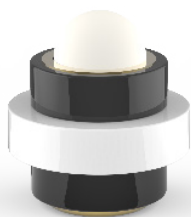

VENDÔME TABLE LIGHT

D.16 cm x H.17 cm
Bulb LED G94W, 27000K

200 €
12 €