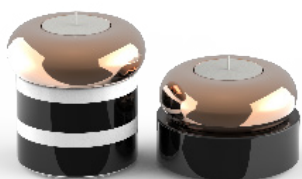

HAVANA BOX CANDLE HOLDER

Small : D.12,5 cm x H.8,5
Large : D.12 cm x H.12,5

32,50 €
40 €